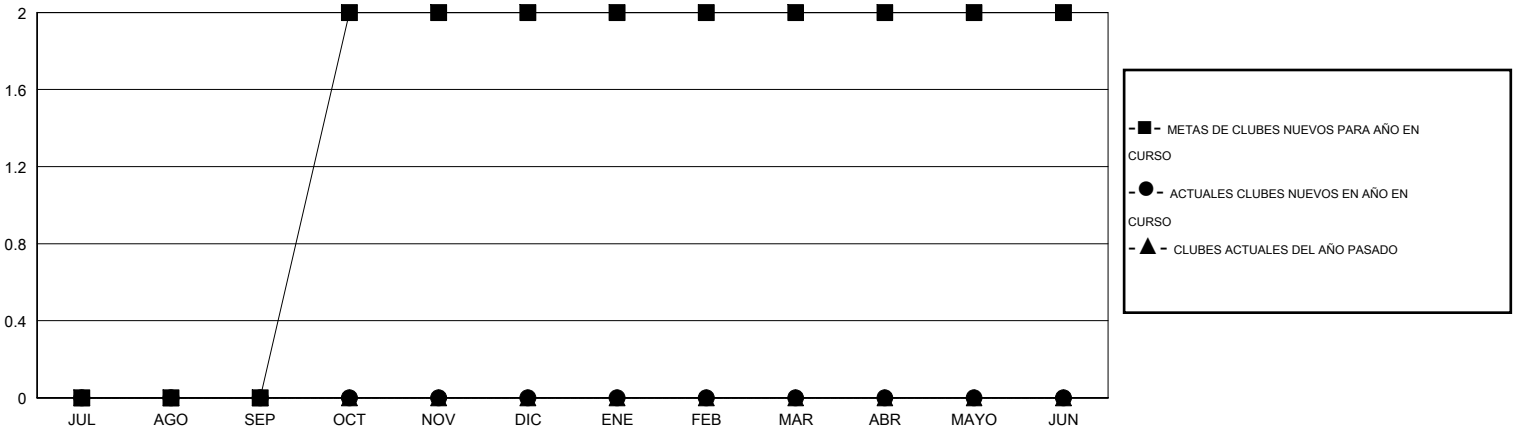

MONTHLY MEMBERSHIP PROGRESS REPORT

District O 3

Results as of: 11/30/2016

GMT: Pedro Marrello

UBICACIÓN ARGENTINA

GMT DE AE 3

Clubes					socios				
RESULTADOS DE 2016-2017					RESULTADOS DE 2016-2017				
TRIMESTRE	META DE CLUBES NUEVOS	NUEVOS CLUBES	CLUBES DADOS DE BAJA	GANANCIA/PÉRDIDA NETA	TRIMESTRE	META DE SOCIOS NUEVOS	SOCIOS FUNDADORES Y SOCIOS AÑADIDOS	SOCIOS DADOS DE BAJA	GANANCIA/PÉRDIDA NETA
JUL/AGO/SEP	0	0	0	0	JUL/AGO/SEP	0	16	34	-18
OCT/NOV/DIC	2	0	0	0	OCT/NOV/DIC	33	32	19	13
ENE/FEB/MAR	0	0	0	0	ENE/FEB/MAR	5	0	0	0
ABR/MAYO/JUN	0	0	0	0	ABR/MAYO/JUN	19	0	0	0

METAS Y CIFRA ACUMULATIVA DE CLUBES NUEVOS

METAS Y CIFRA ACUMULATIVA DE SOCIOS

CLUBES DADOS DE BAJA: 0	20 CLUBS OF 45 AÑADIERON 1 O MÁS SOCIOS NUEVOS	<u>DISTRIBUCIÓN POR SEXO</u>
		MASCULINO 539 (57.71%)
		FEMENINO 395 (42.29%)
<u>SOCIOS DADOS DE BAJA</u>	CLIC AQUÍ PARA DATOS DE SALUD DE CLUB	SOCIOS EN UNIDAD FAMILIAR 188
FALLECIDOS 6		CABEZA DE FAMILIA 90
CLUB CANCELADO 0		NO ES CABEZA DE FAMILIA 98
OTRO 47		
TOTAL 53		