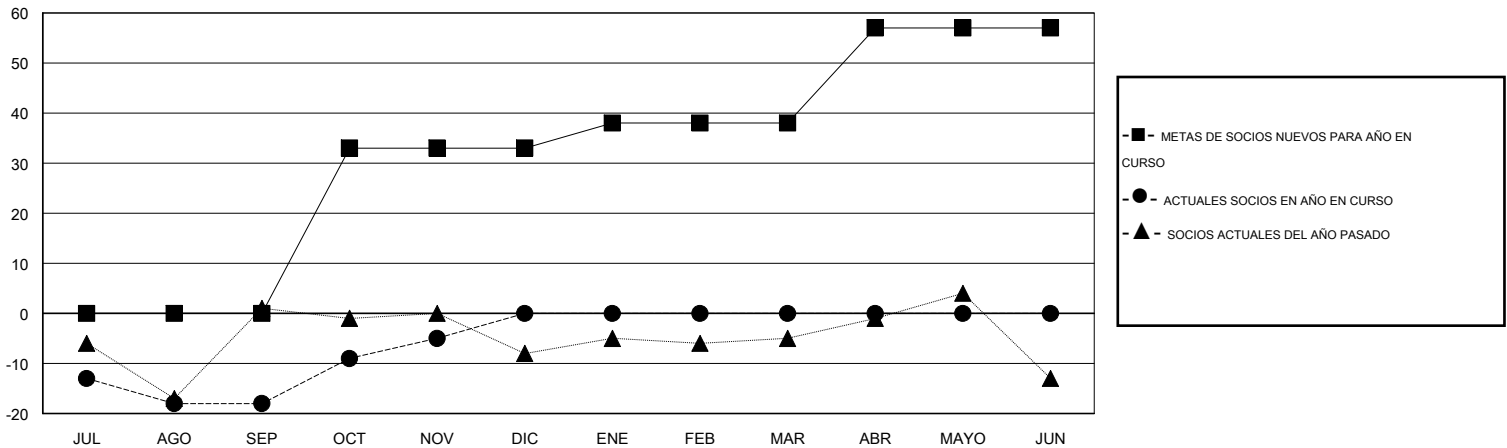

MONTHLY MEMBERSHIP PROGRESS REPORT

District O 3

Results as of: 11/30/2016

GMT: Pedro Marrello

UBICACIÓN ARGENTINA

GMT DE AE 3

Clubes					socios				
RESULTADOS DE 2016-2017					RESULTADOS DE 2016-2017				
TRIMESTRE	META DE CLUBES NUEVOS	NUEVOS CLUBES	CLUBES DADOS DE BAJA	GANANCIA/PÉRDIDA NETA	TRIMESTRE	META DE SOCIOS NUEVOS	SOCIOS FUNDADORES Y SOCIOS AÑADIDOS	SOCIOS DADOS DE BAJA	GANANCIA/PÉRDIDA NETA
JUL/AGO/SEP	0	0	0	0	JUL/AGO/SEP	0	16	34	-18
OCT/NOV/DIC	2	0	0	0	OCT/NOV/DIC	33	32	19	13
ENE/FEB/MAR	0	0	0	0	ENE/FEB/MAR	5	0	0	0
ABR/MAYO/JUN	0	0	0	0	ABR/MAYO/JUN	19	0	0	0

METAS Y CIFRA ACUMULATIVA DE CLUBES NUEVOS

METAS Y CIFRA ACUMULATIVA DE SOCIOS

CLUBES DADOS DE BAJA: 0	20 CLUBS OF 45 AÑADIERON 1 O MÁS SOCIOS NUEVOS	<u>DISTRIBUCIÓN POR SEXO</u>
		MASCULINO 539 (57.71%)
		FEMENINO 395 (42.29%)
<u>SOCIOS DADOS DE BAJA</u>	CLIC AQUÍ PARA DATOS DE SALUD DE CLUB	SOCIOS EN UNIDAD FAMILIAR 188
FALLECIDOS 6		CABEZA DE FAMILIA 90
CLUB CANCELADO 0		NO ES CABEZA DE FAMILIA 98
OTRO 47		
TOTAL 53		